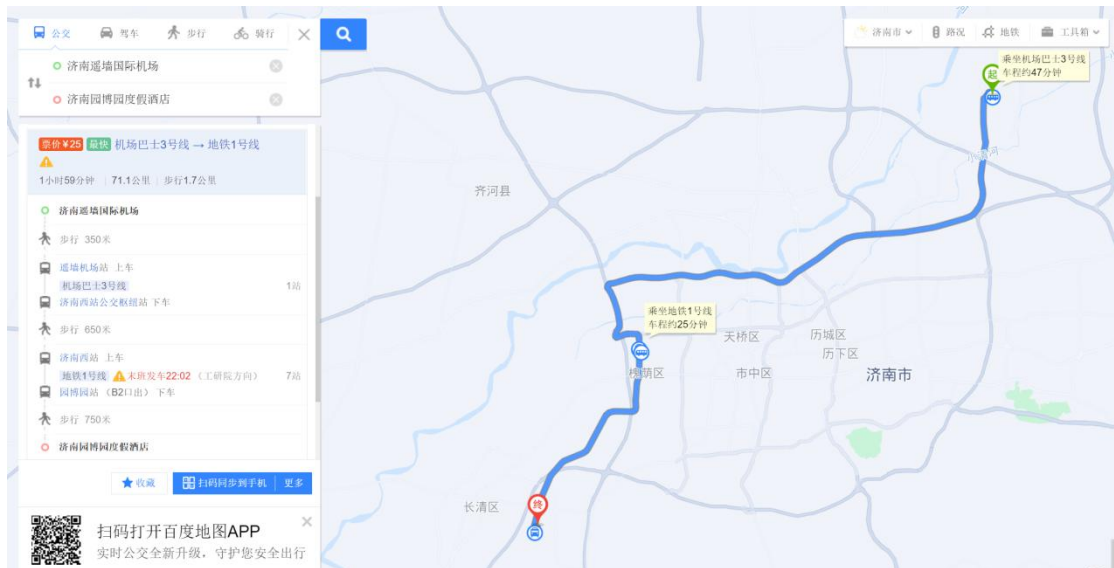

附件3:

会议酒店信息

下图五角星位置为会议地点山东交通学院长清校区明德楼 101 报告厅，距离济南园博园度假酒店步行 10 分钟。

1、济南遥墙机场→济南园博园度假酒店

方式一：出机场大厅后，乘坐机场巴士 3 号线→济南西站交通枢纽→换乘地铁（济南西站工研院方向）→园博园站→向北 50 米进园博园西南门→济南园博园度假酒店

方式二：乘坐出租车，车程 75 公里，约 1 小时 20 分钟

2、济南西站→济南园博园度假酒店（推荐线路）

方式一：济南西站乘坐地铁（济南西站工研院方向）→园博园站→向北 50 米进园博园西南门→济南园博园度假酒店，约 40 分钟。

方式二：乘坐出租车，车程 20 公里，约 38 分钟

3、长清站→济南园博园度假酒店

方式一：济郑高铁长清站乘坐 271 路→地铁大学城站→地铁 1 号线（工研院方向）→园博园站→向北 50 米进园博园西南门→济南园博园度假酒店，约 49 分钟。

方式二：乘坐出租车，车程 8.9 公里，约 20 分钟

4、济南站→济南园博园度假酒店

方式一：济南站（经一纬三）乘坐 K302 公交→地铁园博园站→向北 50 米进园博园西南门→济南园博园度假酒店，

约 1 小时 33 分钟。

方式二：乘坐出租车，车程 32 公里，约 50 分钟

5、济南东站→济南园博园度假酒店

方式一：济南东站乘坐地铁 3 号线（龙洞方向）→到八涧堡站换乘地铁 2 号线（王府庄）→到王府庄站换乘地铁 1 号线（工研院方向）→园博园站→向北 50 米进园博园西南门→济南园博园度假酒店，约 1 小时 20 分钟。

方式二：乘坐出租车，车程 57 公里，约 50 分钟