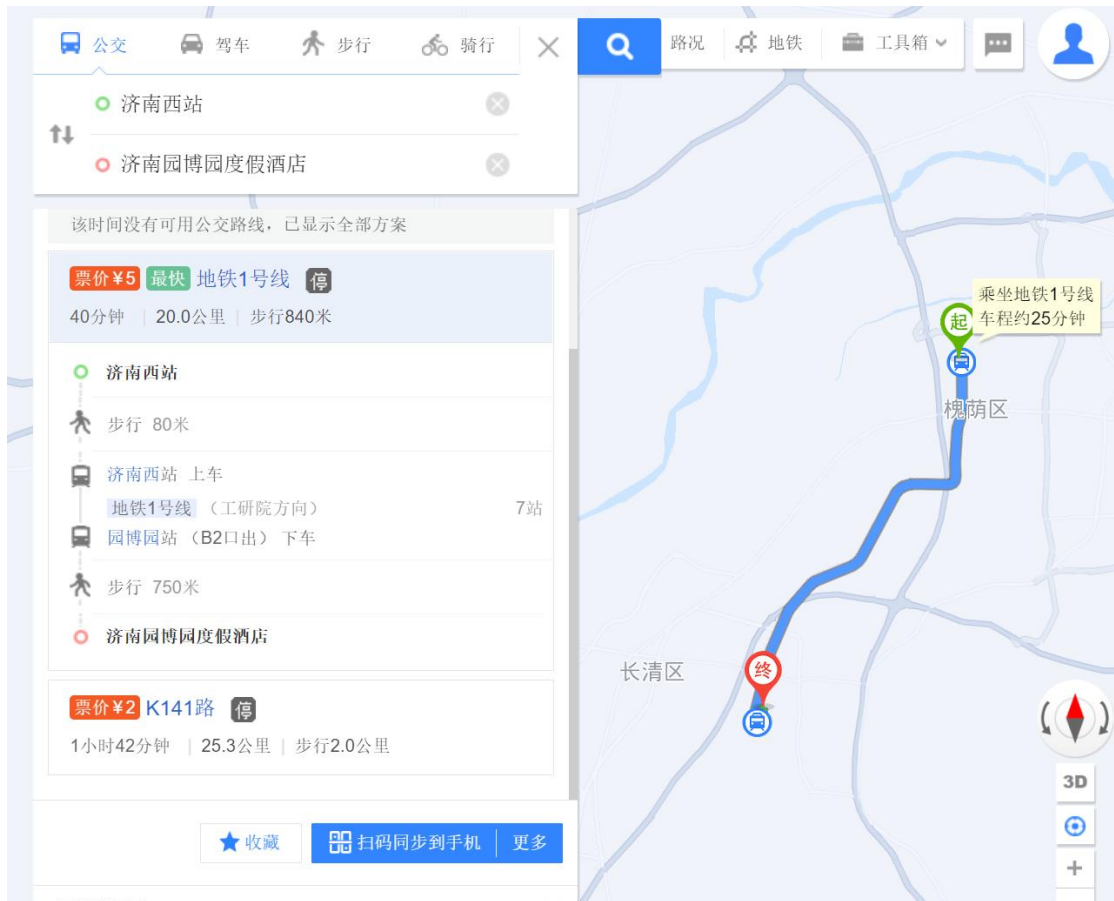

附件3:

会议酒店信息

下图五角星位置为会议地点山东交通学院长清校区明德楼 101 报告厅，距离济南园博园度假酒店步行 10 分钟。

1、济南遥墙机场→济南园博园度假酒店

方式一：出机场大厅后，乘坐机场巴士 3 号线→济南西站交通枢纽→换乘地铁（济南西站工研院方向）→园博园站→向北 50 米进园博园西南门→济南园博园度假酒店

方式二：乘坐出租车，车程 75 公里，约 1 小时 20 分钟

2、济南西站→济南园博园度假酒店（推荐线路）

方式一：济南西站乘坐地铁（济南西站工研院方向）→园博园站→向北 50 米进园博园西南门→济南园博园度假酒店，约 40 分钟。

方式二：乘坐出租车，车程 20 公里，约 38 分钟

3、长清站→济南园博园度假酒店

方式一：济郑高铁长清站乘坐 271 路→地铁大学城站→地铁 1 号线（工研院方向）→园博园站→向北 50 米进园博园西南门→济南园博园度假酒店，约 49 分钟。

方式二：乘坐出租车，车程 8.9 公里，约 20 分钟

4、济南站→济南园博园度假酒店

方式一：济南站（经一纬三）乘坐 K302 公交→地铁园博园站→向北 50 米进园博园西南门→济南园博园度假酒店，

约 1 小时 33 分钟。

方式二：乘坐出租车，车程 32 公里，约 50 分钟

5、济南东站→济南园博园度假酒店

方式一：济南东站乘坐地铁 3 号线（龙洞方向）→到八涧堡站换乘地铁 2 号线（王府庄）→到王府庄站换乘地铁 1 号线（工研院方向）→园博园站→向北 50 米进园博园西南门→济南园博园度假酒店，约 1 小时 20 分钟。

方式二：乘坐出租车，车程 57 公里，约 50 分钟