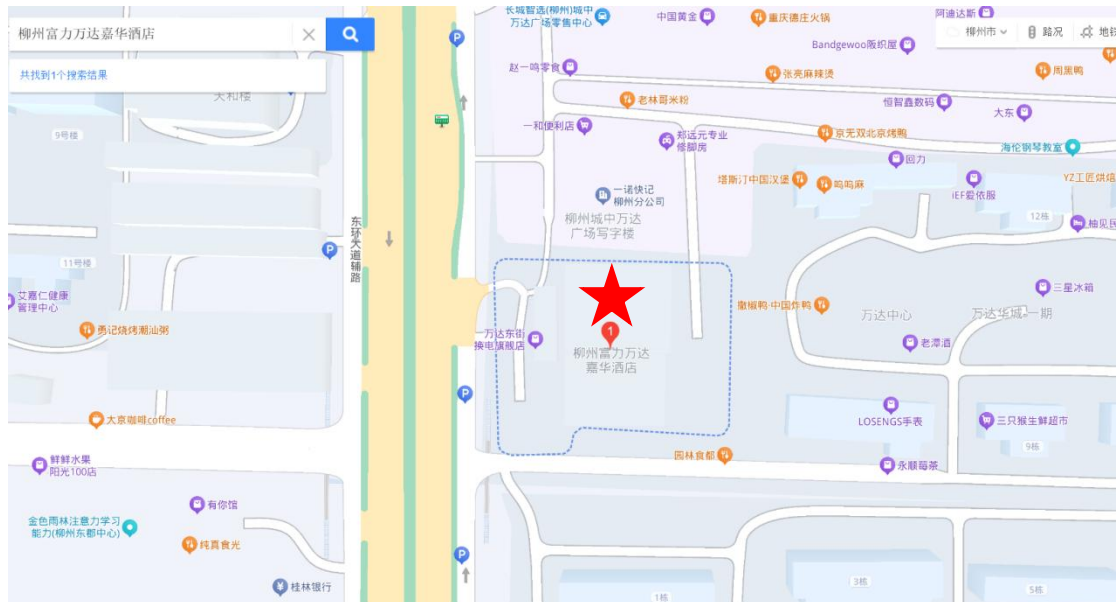

附件3:

会议交通信息

下图五角星位置为会议地点柳州富力万达嘉华酒店。

1、柳州白莲机场 → 柳州富力万达嘉华酒店

方式一：出机场大厅后，乘坐机场快线 → 莲花客运站 →

转 23 路公交车 → 东环康顺路口（城中万达） → 站步行 130 米到柳州富力万达嘉华酒店。

方式二：乘坐出租车，车程 17.6 公里，约 30 分钟，车费约 40 元。

2、柳州站 → 柳州莲花山庄酒店（推荐线路）

方式一：柳州站公交车站 → 35 路公交车 → 步行 690 米 → 到柳州富力万达嘉华酒店，约 1 小时 4 分钟。

方式二：乘坐出租车，车程 7.2 公里，约 15 分钟，车费约 20 元。