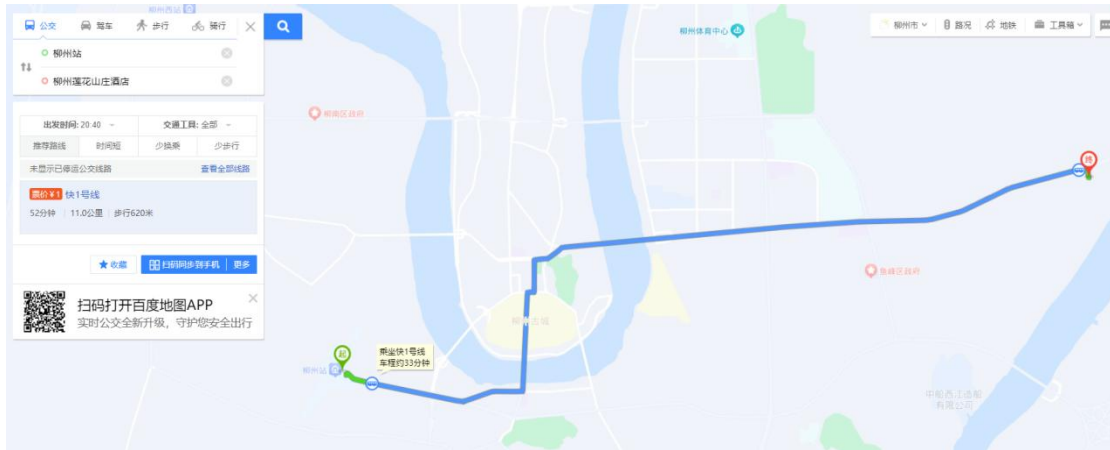

附件3:

会议交通信息

下图五角星位置为会议地点柳州富力万达嘉华酒店。

1、柳州白莲机场 → 柳州富力万达嘉华酒店

方式一：出机场大厅后，乘坐机场快线 → 莲花客运站 →

转 23 路公交车 → 东环康顺路口（城中万达） → 站步行 130 米到柳州富力万达嘉华酒店。

方式二：乘坐出租车，车程 17.6 公里，约 30 分钟，车费约 40 元。

2、柳州站 → 柳州莲花山庄酒店（推荐线路）

方式一：柳州站公交车站 → 35 路公交车 → 步行 690 米 → 到柳州富力万达嘉华酒店，约 1 小时 4 分钟。

方式二：乘坐出租车，车程 7.2 公里，约 15 分钟，车费约 20 元。